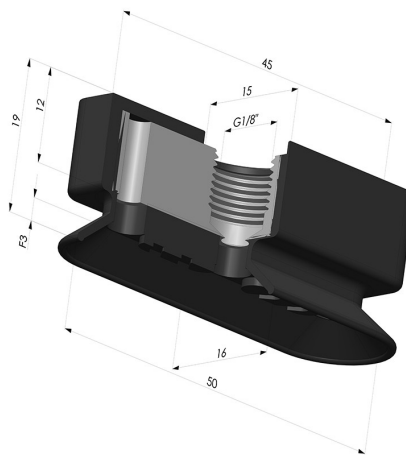

**INFORMAÇÕES TÉCNICAS**

<b>Altura (em mm) :</b>	19
<b>Categoria :</b>	Oblongo
<b>Comprimento :</b>	50 mm
<b>diâmetro do cano interno :</b>	Fêmea G1/8"
<b>Faixa :</b>	ventosa
<b>Força horizontal :</b>	40N
<b>Força vertical :</b>	20N
<b>Forma :</b>	Oblongo
<b>Largura :</b>	16 mm
<b>Número de foles :</b>	0,5 foles
<b>Série :</b>	4RP
<b>Seta :</b>	3 mm

**Variações:**

Referência da variação:

**4RP 52NI A**

- Dureza da costa: SH70
- Matéria: Nitrila