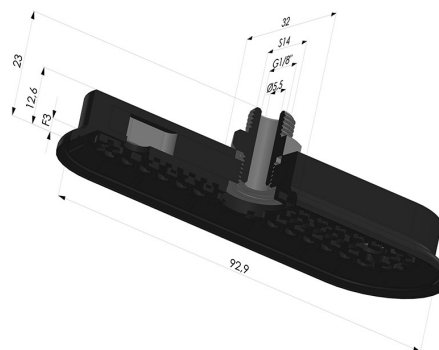

INFORMAÇÕES TÉCNICAS

Altura (em mm) :	23
Categoria :	Oblongo
Comprimento :	93 mm
diâmetro do cano interno :	Macho G1/4"
Faixa :	ventosa
Força horizontal :	125N
Força vertical :	63N
Forma :	Oblongo
Largura :	32 mm
Número de foles :	0,5 foles
Série :	4RP
Seta :	3 mm

Variações:

Referência da variação:

4RP 92NI M18

- Dureza da costa: SH70
- Matéria: Nitrila