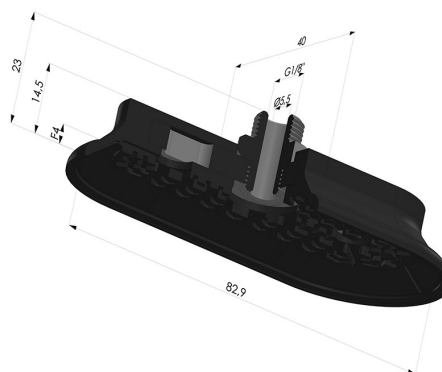

### INFORMAÇÕES TÉCNICAS

<b>Altura (em mm) :</b>	23
<b>Categoria :</b>	Oblongo
<b>Comprimento :</b>	83 mm
<b>diâmetro do cano interno :</b>	Macho G1/8"
<b>Faixa :</b>	ventosa
<b>Força horizontal :</b>	135N
<b>Força vertical :</b>	67,5N
<b>Forma :</b>	Oblongo
<b>Largura :</b>	40 mm
<b>Número de foles :</b>	0,5 foles
<b>Série :</b>	4RP
<b>Seta :</b>	4 mm

### Variações:

Referência da variação:

**4RP 82NI M18**

- Dureza da costa: SH70
- Matéria: Nitrila