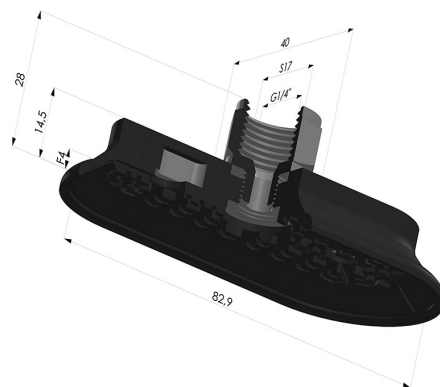

INFORMAÇÕES TÉCNICAS

Altura (em mm) :	28
Categoria :	Oblongo
Comprimento :	83 mm
diâmetro do cano interno :	Fêmea G1/4"
Faixa :	ventosa
Força horizontal :	135N
Força vertical :	67,5N
Forma :	Oblongo
Largura :	40 mm
Número de foles :	0,5 foles
Série :	4RP
Seta :	4 mm

Variações:

Referência da variação:

4RP 82NI F14

- Dureza da costa: SH70
- Matéria: Nitrila