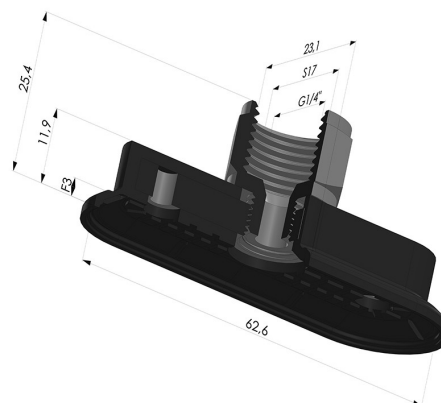

INFORMAÇÕES TÉCNICAS

Altura (em mm) :	25,5
Categoria :	Oblongo
Comprimento :	63 mm
diâmetro do cano interno :	Fêmea G1/4"
Faixa :	ventosa
Força horizontal :	60N
Força vertical :	30N
Forma :	Oblongo
Largura :	23 mm
Número de foles :	0,5 foles
Série :	4RP
Seta :	3 mm

Variações:

Referência da variação:

4RP 62NI F14

- Dureza da costa: SH70
- Matéria: Nitrila