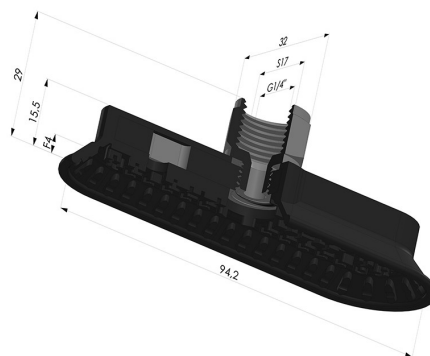

INFORMAÇÕES TÉCNICAS

Altura (em mm) :	29
Categoria :	Oblongo
Comprimento :	95 mm
diâmetro do cano interno :	Fêmea G1/4"
Faixa :	ventosa
Força horizontal :	107N
Força vertical :	54N
Forma :	Oblongo
Largura :	32 mm
Número de foles :	0,5 foles
Série :	4 DE
Seta :	4 mm

Opções:

Referência da variação:

4OF 90NI F14

- Dureza da costa: SH70
- Matéria: Nitrila