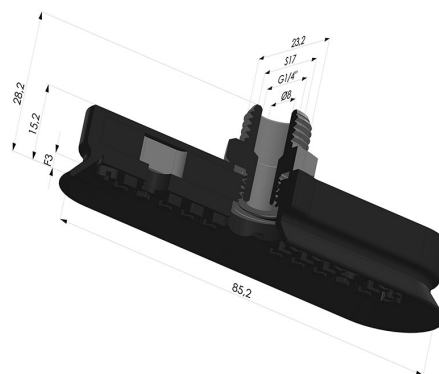

### INFORMAÇÕES TÉCNICAS

<b>Altura (em mm) :</b>	28
<b>Categoria :</b>	Oblongo
<b>Comprimento :</b>	85 mm
<b>diâmetro do cano interno :</b>	Macho G1/4"
<b>Faixa :</b>	ventosa
<b>Força horizontal :</b>	76N
<b>Força vertical :</b>	38N
<b>Forma :</b>	Oblongo
<b>Largura :</b>	23 mm
<b>Número de foles :</b>	0,5 foles
<b>Série :</b>	4 DE
<b>Seta :</b>	3 mm

### Variações:

Referência da variação:

**4OF 80NI M14**

- Dureza da costa: SH70
- Matéria: Nitrila