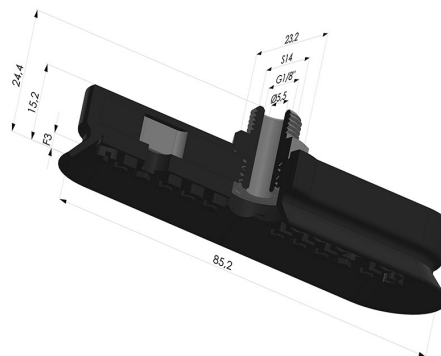

**INFORMAÇÕES TÉCNICAS**

<b>Altura (em mm) :</b>	24
<b>Categoria :</b>	Oblongo
<b>Comprimento :</b>	85 mm
<b>diâmetro do cano interno :</b>	Macho G1/8"
<b>Faixa :</b>	ventosa
<b>Força horizontal :</b>	76N
<b>Força vertical :</b>	38N
<b>Forma :</b>	Oblongo
<b>Largura :</b>	23 mm
<b>Número de foles :</b>	0,5 foles
<b>Série :</b>	4 DE
<b>Seta :</b>	3 mm

**Opções:**

Referência da variação:

**4OF 80NI M18**

- Dureza da costa: SH70
- Matéria: Nitrila