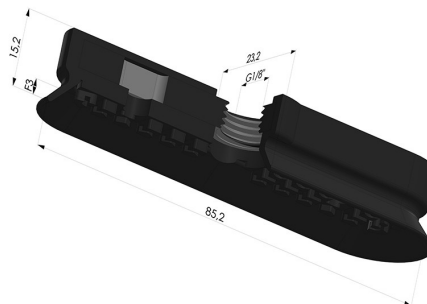

INFORMAÇÕES TÉCNICAS

Altura (em mm) :	15
Categoria :	Oblongo
Comprimento :	85 mm
diâmetro do cano interno :	Fêmea G1/8"
Faixa :	ventosa
Força horizontal :	76N
Força vertical :	38N
Forma :	Oblongo
Largura :	23 mm
Número de foles :	0,5 foles
Série :	4 DE
Seta :	3 mm

Variações:

Referência da variação:

4OF 80NI A

- Dureza da costa: SH70
- Matéria: Nitrila