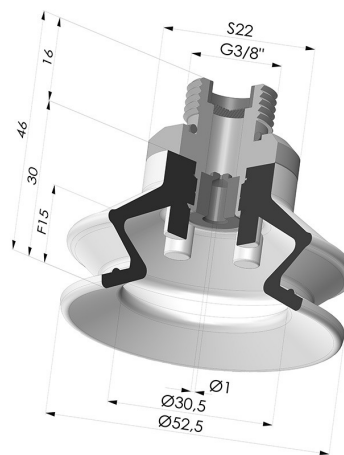

INFORMAÇÕES TÉCNICAS

| | |
|---------------------------------------|-------------|
| Altura (em mm) : | 46 |
| Categoria : | Com fole |
| diâmetro do cano interno : | Macho G3/8" |
| diâmetro do lábio de contato : | 52,5 mm |
| Faixa : | ventosa |
| Força horizontal : | 90 N |
| Força vertical : | 45 N |
| Forma : | 1,5 foles |
| Número de foles : | 1,5 foles |
| Série : | 97C |
| Seta : | 15 mm |

Variações:

Referência da variação:

97C 50PU 38D-2-GIC

- Cor: Verde/Amarelo
- Dureza da costa: SH60 / SH30
- Matéria: Poliuretano