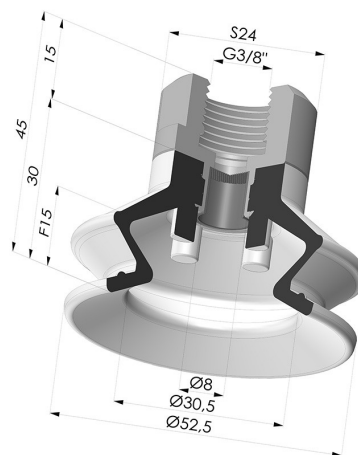

**INFORMAÇÕES TÉCNICAS**

<b>Altura (em mm) :</b>	45
<b>Categoria :</b>	Com fole
<b>diâmetro do cano interno :</b>	Fêmea G3/8"
<b>diâmetro do lábio de contato :</b>	52,5 mm
<b>Faixa :</b>	ventosa
<b>Força horizontal :</b>	54,5 N
<b>Força vertical :</b>	27 N
<b>Forma :</b>	1,5 foles
<b>Número de foles :</b>	1,5 foles
<b>Série :</b>	97B
<b>Seta :</b>	15 mm

**Variações:**

Referência da variação:

**97B 50PU F38D-4-F**

- Cor: Verde
- Dureza da costa: SH60
- Matéria: Poliuretano