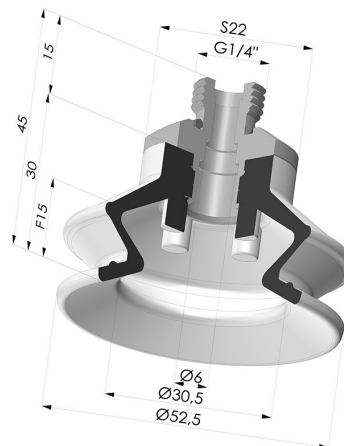

INFORMAÇÕES TÉCNICAS

| | |
|---------------------------------------|-------------|
| Altura (em mm) : | 45 |
| Categoria : | Com fole |
| diâmetro do cano interno : | Macho G1/4" |
| diâmetro do lábio de contato : | 52,5 mm |
| Faixa : | ventosa |
| Força horizontal : | 54,5 N |
| Força vertical : | 27 N |
| Forma : | 1,5 foles |
| Número de foles : | 1,5 foles |
| Série : | 97B |
| Seta : | 15 mm |

Variações:

Referência da variação:

97B 50PU 14D-2

- Cor: Verde
- Dureza da costa: SH60
- Matéria: Poliuretano