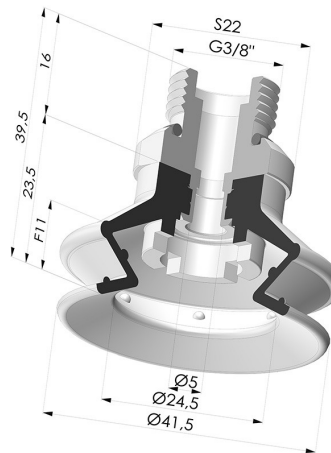

### INFORMAÇÕES TÉCNICAS

<b>Altura (em mm) :</b>	39,5
<b>Categoria :</b>	Com fole
<b>diâmetro do cano interno :</b>	G3/8"
<b>diâmetro do lábio de contato :</b>	41,5 mm
<b>Faixa :</b>	ventosa
<b>Força horizontal :</b>	54,5 N
<b>Força vertical :</b>	28,2 N
<b>Forma :</b>	1,5 foles
<b>Número de foles :</b>	1,5 foles
<b>Série :</b>	97B
<b>Seta :</b>	11 mm

### Variações:

Referência da variação:

**97B 40PU 38D-2**

- Cor: Verde
- Dureza da costa: SH60
- Matéria: Poliuretano