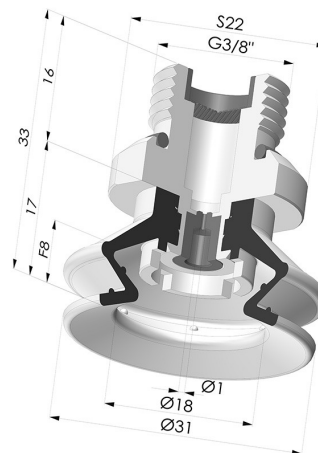

INFORMAÇÕES TÉCNICAS

Altura (em mm) :	33
Categoria :	Com fole
diâmetro do cano interno :	Macho G3/8"
diâmetro do lábio de contato :	31 mm
Faixa :	ventosa
Força horizontal :	30 N
Força vertical :	15 N
Forma :	1,5 foles
Número de foles :	1,5 foles
Série :	97B
Seta :	8 mm

Variações:

Referência da variação:

97B 30PU 38D-2-GIC

- Cor: Verde
- Dureza da costa: SH60
- Matéria: Poliuretano