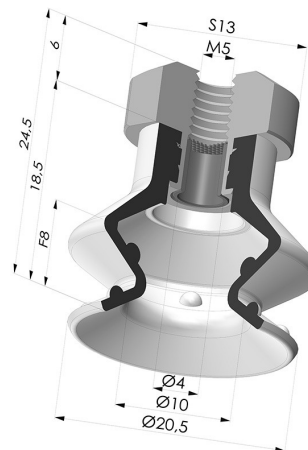

INFORMAÇÕES TÉCNICAS

| | |
|---------------------------------------|-----------|
| Altura (em mm) : | 24,5 |
| Categoria : | Com fole |
| diâmetro do cano interno : | M5 |
| diâmetro do lábio de contato : | 20,4 mm |
| Faixa : | ventosa |
| Força horizontal : | 13 N |
| Força vertical : | 6,5 N |
| Forma : | 1,5 foles |
| Número de foles : | 1,5 foles |
| Série : | 97B |
| Seta : | 8 mm |

Variações:

Referência da variação:

97B 20PU FM5F

- Cor: Verde
- Dureza da costa: SH60
- Matéria: Poliuretano