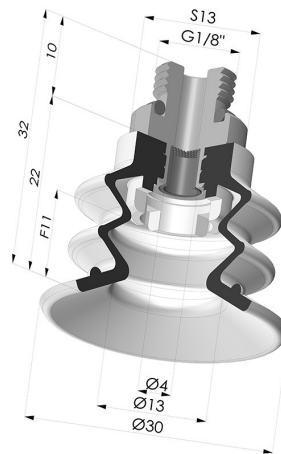

INFORMAÇÕES TÉCNICAS

Altura (em mm) :	32
Categoria :	Com fole
diâmetro do cano interno :	Macho G1/8"
diâmetro do lábio de contato :	30 mm
Faixa :	ventosa
Força horizontal :	28 N
Força vertical :	14 N
Forma :	2.5 Foles
Número de foles :	2.5 Foles
Série :	96B
Seta :	11 mm

Variações:

Referência da variação:

96B 30PU M18D-4-F

- Cor: Verde
- Dureza da costa: SH60
- Matéria: Poliuretano