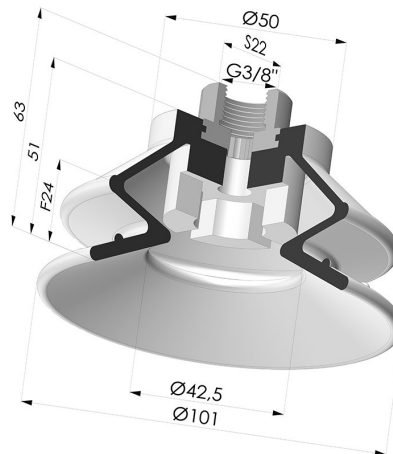

INFORMAÇÕES TÉCNICAS

Altura (em mm) :	63
Altura (em mm) :	63
Categoria :	Com fole
diâmetro do cano interno :	Fêmea G3/8"
diâmetro do lábio de contato :	100 mm
Faixa :	ventosa
Força horizontal :	325 N
Força vertical :	162 N
Forma :	1,5 foles
Número de foles :	1,5 foles
Série :	97B
Seta :	24 mm

Variações:

Referência da variação:

97B 100PU F38

- Cor: Verde
- Dureza da costa: SH60
- Matéria: Poliuretano