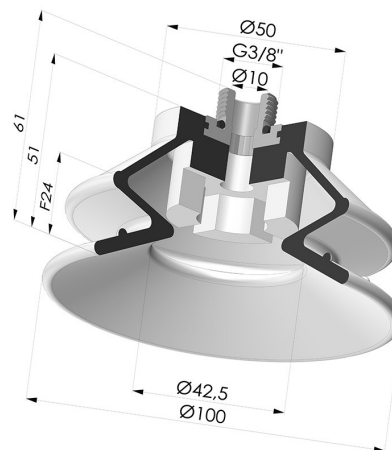

INFORMAÇÕES TÉCNICAS

Altura (em mm) :	61
Categoria :	Com fole
diâmetro do cano interno :	Macho G3/8"
diâmetro do lábio de contato :	100 mm
Faixa :	ventosa
Força horizontal :	325 N
Força vertical :	162 N
Forma :	1,5 foles
Número de foles :	1,5 foles
Série :	97B
Seta :	24 mm

Variações:

Referência da variação:

97B 100PU M38

- Cor: Verde
- Dureza da costa: SH60
- Matéria: Poliuretano