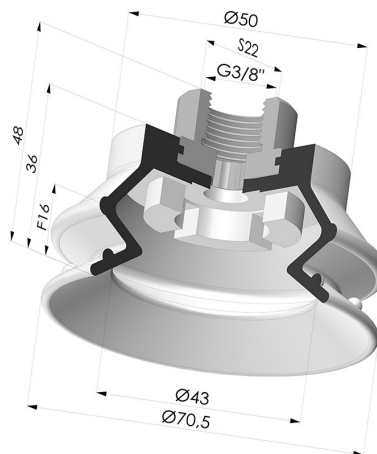

### INFORMAÇÕES TÉCNICAS

<b>Altura (em mm) :</b>	48
<b>Categoria :</b>	Com fole
<b>diâmetro do cano interno :</b>	Fêmea G3/8"
<b>diâmetro do lábio de contato :</b>	70 mm
<b>Faixa :</b>	ventosa
<b>Força horizontal :</b>	177 N
<b>Força vertical :</b>	88 N
<b>Forma :</b>	1,5 foles
<b>Número de foles :</b>	1,5 foles
<b>Série :</b>	97B
<b>Seta :</b>	16 mm

### Variações:

Referência da variação:

**97B 70PU F38**

- Cor: Verde
- Dureza da costa: SH60
- Matéria: Poliuretano