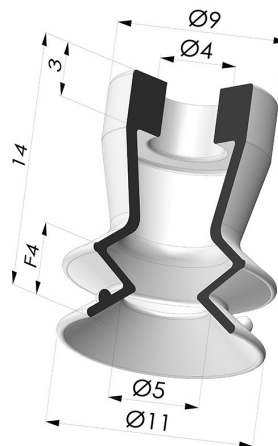

INFORMAÇÕES TÉCNICAS

Altura (em mm) :	14
Categoria :	Com fole
diâmetro do cano interno :	4 mm
diâmetro do lábio de contato :	11 mm
Faixa :	ventosa
Força horizontal :	4 N
Força vertical :	2 N
Forma :	1,5 foles
Número de foles :	1,5 foles
Série :	97B
Seta :	4 mm

Variações:

Referência da variação:

97B 10PU A

- Cor: Verde
- Dureza da costa: SH60
- Matéria: Poliuretano