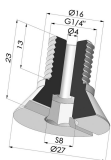

### INFORMAÇÕES TÉCNICAS

Altura (em mm) :	22,5
Categoria :	Pratos
diâmetro do cano interno :	15 mm
diâmetro do lábio de contato :	70 mm
Diâmetro superior :	15 mm
Faixa :	ventosa
Força horizontal :	175 N
Força vertical :	87,5 N
Forma :	Placa
Número de foles :	0,5 foles
Série :	7
Seta :	16 mm

### Variações:

Referência da variação:

### Produtos relacionados:

**Parafuso G1/4" - diâmetro da cabeça 27 mm - comprimento 23 mm**

Referência do produto: M14T27L23