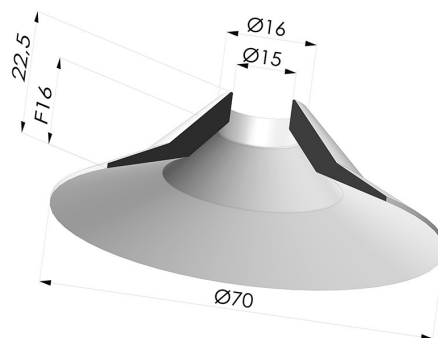

### INFORMAÇÕES TÉCNICAS

Altura (em mm) :	22,5
Categoria :	Pratos
diâmetro do cano interno :	15 mm
diâmetro do lábio de contato :	70 mm
Diâmetro superior :	15 mm
Faixa :	ventosa
Força horizontal :	175 N
Força vertical :	87,5 N
Forma :	Placa
Número de foles :	0,5 foles
Série :	7
Seta :	16 mm

### Variações:

Referência da variação:

#### **7 70CN A**

- Cor: Marrom
- Dureza da costa: SH40
- Matéria: Borracha natural

### Produtos relacionados:

**Parafuso G1/4" - diâmetro da cabeça 27 mm - comprimento 23 mm**

Referência do produto: M14T27L23