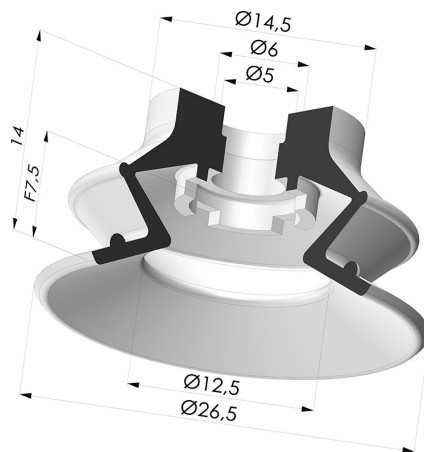

INFORMAÇÕES TÉCNICAS

Altura (em mm) :	14
Categoria :	Com fole
diâmetro do cano interno :	5 mm
diâmetro do lábio de contato :	26,5 mm
Faixa :	ventosa
Força horizontal :	22 N
Força vertical :	11 N
Forma :	1,5 foles
Número de foles :	1,5 foles
Série :	97B
Seta :	7,5 mm

Variações:

Referência da variação:

97B 25PU A

- Cor: Verde
- Dureza da costa: SH60
- Matéria: Poliuretano