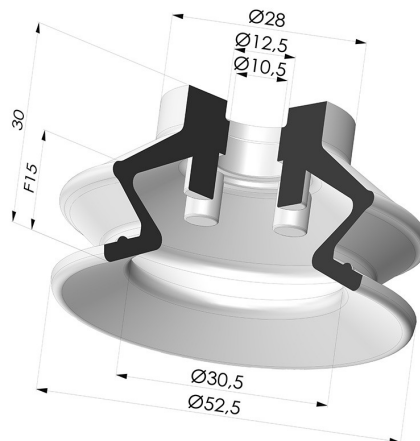

INFORMAÇÕES TÉCNICAS

Altura (em mm) :	30
Categoria :	Com fole
diâmetro do cano interno :	10,5 mm
diâmetro do lábio de contato :	52,5 mm
Faixa :	ventosa
Força horizontal :	90 N
Força vertical :	45 N
Forma :	1,5 foles
Número de foles :	1,5 foles
Série :	97B
Seta :	15 mm

Variações:

Referência da variação:

97B 50PU A

- Cor: Verde
- Dureza da costa: SH60
- Matéria: Poliuretano