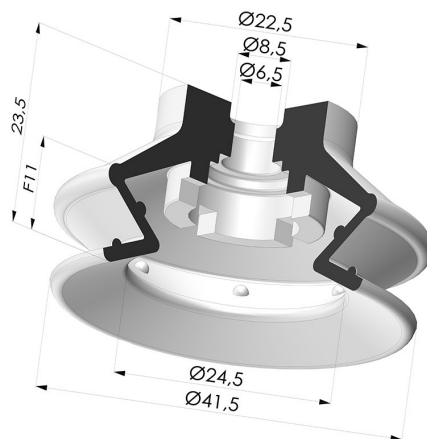

INFORMAÇÕES TÉCNICAS

| | |
|---------------------------------------|-----------|
| Altura (em mm) : | 23,5 |
| Categoria : | Com fole |
| diâmetro do cano interno : | 6,5 mm |
| diâmetro do lábio de contato : | 41,4 mm |
| Faixa : | ventosa |
| Força horizontal : | 54,5 N |
| Força vertical : | 27 N |
| Forma : | 1,5 foles |
| Número de foles : | 1,5 foles |
| Série : | 97B |
| Seta : | 11 mm |

Variações:

Referência da variação:

97B 40PU A

- Cor: Verde
- Dureza da costa: SH60
- Matéria: Poliuretano