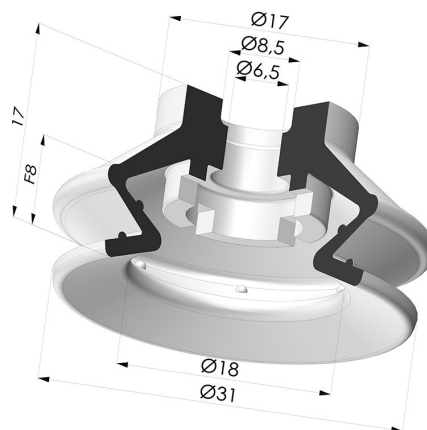

INFORMAÇÕES TÉCNICAS

| | |
|---------------------------------------|-----------|
| Altura (em mm) : | 17 |
| Categoria : | Com fole |
| diâmetro do cano interno : | 6,5 mm |
| diâmetro do lábio de contato : | 31 mm |
| Faixa : | ventosa |
| Força horizontal : | 30 N |
| Força vertical : | 15 N |
| Forma : | 1,5 foles |
| Número de foles : | 1,5 foles |
| Série : | 97B |
| Seta : | 8 mm |

Variações:

Referência da variação:

97B 30PU A

- Cor: Verde
- Dureza da costa: SH60
- Matéria: Poliuretano