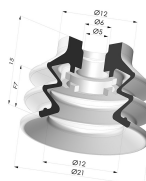

### INFORMAÇÕES TÉCNICAS

<b>Altura (em mm) :</b>	25
<b>Categoria :</b>	Com fole
<b>diâmetro do cano interno :</b>	M5
<b>diâmetro do lábio de contato :</b>	25 mm
<b>Faixa :</b>	ventosa
<b>Força horizontal :</b>	22 N
<b>Força vertical :</b>	11 N
<b>Forma :</b>	2.5 Foles
<b>Número de foles :</b>	2.5 Foles
<b>Série :</b>	96C
<b>Seta :</b>	11 mm

#### Ventosa 2.5 Fole Série 96C Ø 20MM

Referência do produto: 96C 20-- A