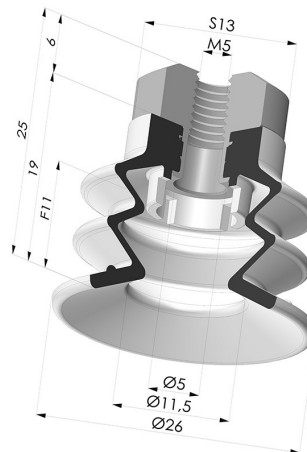

### INFORMAÇÕES TÉCNICAS

<b>Altura (em mm) :</b>	25
<b>Categoria :</b>	Com fole
<b>diâmetro do cano interno :</b>	M5
<b>diâmetro do lábio de contato :</b>	25 mm
<b>Faixa :</b>	ventosa
<b>Força horizontal :</b>	22 N
<b>Força vertical :</b>	11 N
<b>Forma :</b>	2.5 Foles
<b>Número de foles :</b>	2.5 Foles
<b>Série :</b>	96C
<b>Seta :</b>	11 mm

### Variações:

Referência da variação:

**96C 25PU FM5**

- Cor: Verde/Amarelo
- Dureza da costa: SH60 / SH30
- Matéria: Poliuretano

#### Inserto fêmea removível M5

Referência do produto: 9PM5-2

#### Ventosa 2.5 Fole Série 96C Ø 20MM

Referência do produto: 96C 20-- A