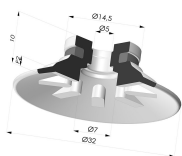

Produtos relacionados:

Ventosa plana Série 90 Ø 31,8 mm

Referência do produto: 90 30-- A

Conector fêmea removível de 1/8G - com filtro

Referência do produto: 9PF18-4-F