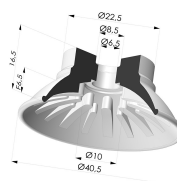

**GIC**

Ventosa plana, série 99, Ø 40,5 mm, com encaixe macho G1/4", filtro e bico.

**INFORMAÇÕES TÉCNICAS**

<b>Altura (em mm) :</b>	31,5
<b>Categoria :</b>	Pratos
<b>diâmetro do cano interno :</b>	G1/4
<b>diâmetro do lábio de contato :</b>	40,5
<b>Faixa :</b>	ventosa
<b>Força horizontal :</b>	54 N
<b>Força vertical :</b>	27 N
<b>Forma :</b>	Placa
<b>Número de foles :</b>	0,5 foles
<b>Série :</b>	99
<b>Seta :</b>	6,5 mm

**Variações:**

- Referência da variação:  
**99A 40PU 14D-2-GIC**
- Cor: Vermelho
  - Dureza da costa: SH40
  - Matéria: Poliuretano

- Referência da variação:  
**99B 40PU 14D-2-GIC**
- Cor: Verde
  - Dureza da costa: SH60
  - Matéria: Poliuretano

**Produtos relacionados:**

**Inserto macho removível 1/4G - com jato**

Referência do produto: 9M14-2-GIC

**Ventosa plana, série 99, Ø 40,5 mm**

Referência do produto: 99- 40PU A