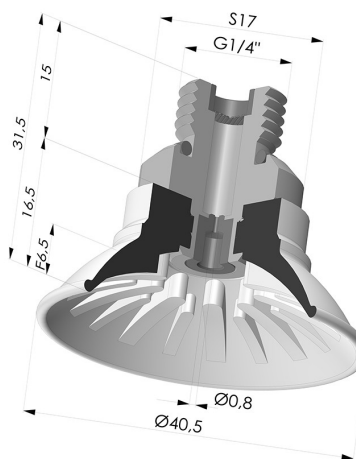

**GIC**

Ventosa plana, série 99, Ø 40,5 mm, com encaixe macho G1/4", filtro e bico.

**INFORMAÇÕES TÉCNICAS**

<b>Altura (em mm) :</b>	31,5
<b>Categoria :</b>	Pratos
<b>diâmetro do cano interno :</b>	G1/4
<b>diâmetro do lábio de contato :</b>	40,5
<b>Faixa :</b>	ventosa
<b>Força horizontal :</b>	54 N
<b>Força vertical :</b>	27 N
<b>Forma :</b>	Placa
<b>Número de foles :</b>	0,5 foles
<b>Série :</b>	99
<b>Seta :</b>	6,5 mm

**Variações:**

- Referência da variação:  
**99A 40PU 14D-2-GIC**
- Cor: Vermelho
  - Dureza da costa: SH40
  - Matéria: Poliuretano

- Referência da variação:  
**99B 40PU 14D-2-GIC**
- Cor: Verde
  - Dureza da costa: SH60
  - Matéria: Poliuretano

**Produtos relacionados:**

**Inserto macho removível 1/4G - com jato**

Referência do produto: 9M14-2-GIC

**Ventosa plana, série 99, Ø 40,5 mm**

Referência do produto: 99- 40PU A