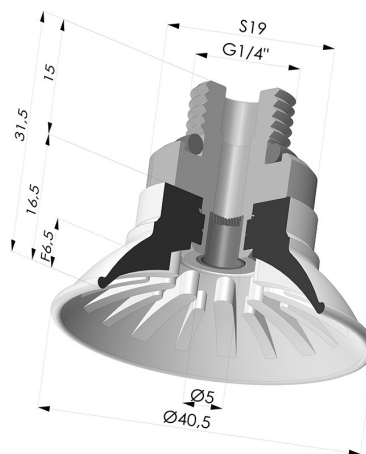

**INFORMAÇÕES TÉCNICAS**

<b>Altura (em mm) :</b>	31,5
<b>Categoria :</b>	Pratos
<b>diâmetro do cano interno :</b>	Macho G1/4"
<b>diâmetro do lábio de contato :</b>	40,5 mm
<b>Faixa :</b>	ventosa
<b>Força horizontal :</b>	54 N
<b>Força vertical :</b>	27 N
<b>Forma :</b>	Placa
<b>Número de foles :</b>	0,5 foles
<b>Série :</b>	99
<b>Seta :</b>	6,5 mm

**Variações:**

- Referência da variação:  
**99A 40PU M14D-4-F**
- Cor: Vermelho
  - Dureza da costa: SH40
  - Matéria: Poliuretano

- Referência da variação:  
**99B 40PU M14D-4-F**
- Cor: Verde
  - Dureza da costa: SH60
  - Matéria: Poliuretano

**Produtos relacionados:**

**Inserto macho removível de 1/4G - com filtro**

Referência do produto: 9MM14-4-F

**Ventosa plana, série 99, Ø 40,5 mm**

Referência do produto: 99- 40PU A