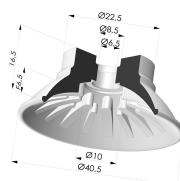

**INFORMAÇÕES TÉCNICAS**

<b>Altura (em mm) :</b>	31,5
<b>Categoria :</b>	Pratos
<b>diâmetro do cano interno :</b>	Macho G1/4"
<b>diâmetro do lábio de contato :</b>	40,5 mm
<b>Faixa :</b>	ventosa
<b>Força horizontal :</b>	54 N
<b>Força vertical :</b>	27 N
<b>Forma :</b>	Placa
<b>Número de foles :</b>	0,5 foles
<b>Série :</b>	99
<b>Seta :</b>	6,5 mm

**Variações:**

- Referência da variação:  
**99A 40PU M14D-4-F**
- Cor: Vermelho
  - Dureza da costa: SH40
  - Matéria: Poliuretano

- Referência da variação:  
**99B 40PU M14D-4-F**
- Cor: Verde
  - Dureza da costa: SH60
  - Matéria: Poliuretano

**Produtos relacionados:**

**Inserto macho removível de 1/4G - com filtro**

Referência do produto: 9MM14-4-F

**Ventosa plana, série 99, Ø 40,5 mm**

Referência do produto: 99- 40PU A