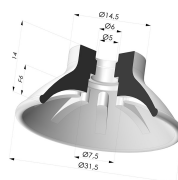

INFORMAÇÕES TÉCNICAS

Altura (em mm) :	20
Categoria :	Pratos
diâmetro do cano interno :	M5
diâmetro do lábio de contato :	31,5
Faixa :	ventosa
Força horizontal :	32 N
Força vertical :	16 N
Forma :	Placa
Número de foles :	0,5 foles
Série :	99
Seta :	6 mm

Produtos relacionados:

Conector fêmea M5 removível - com filtro

Referência do produto: 9PM5-2-F

Ventosa plana, série 99, Ø 31,5 mm

Referência do produto: 99- 30PU A