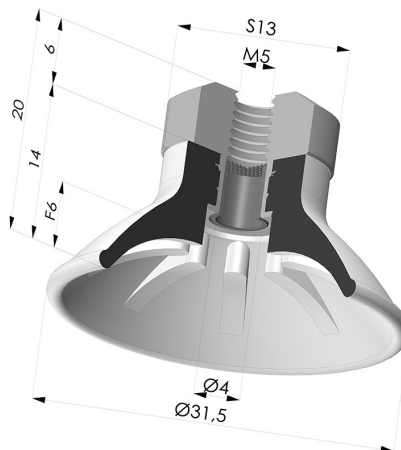

INFORMAÇÕES TÉCNICAS

Altura (em mm) :	20
Categoria :	Pratos
diâmetro do cano interno :	M5
diâmetro do lábio de contato :	31,5
Faixa :	ventosa
Força horizontal :	32 N
Força vertical :	16 N
Forma :	Placa
Número de foles :	0,5 foles
Série :	99
Seta :	6 mm

Variações:

Referência da variação:

99A 30PU FM5F

- Cor: Vermelho
- Dureza da costa: SH40
- Matéria: Poliuretano

Referência da variação:

99B 30PU FM5F

- Cor: Verde
- Dureza da costa: SH60
- Matéria: Poliuretano

Produtos relacionados:

Conector fêmea M5 removível - com filtro

Referência do produto: 9PM5-2-F

Ventosa plana, série 99, Ø 31,5 mm

Referência do produto: 99- 30PU A