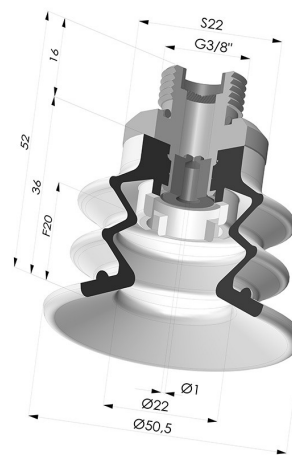

INFORMAÇÕES TÉCNICAS

Altura (em mm) :	52
Categoria :	Com fole
diâmetro do cano interno :	Macho G3/8"
diâmetro do lábio de contato :	50 mm
Faixa :	ventosa
Força horizontal :	78,5 N
Força vertical :	39,5 N
Forma :	2.5 Foles
Número de foles :	2.5 Foles
Série :	96C
Seta :	20 mm

Variações:

Referência da variação:

96C 50PU 38D-2-GIC

- Cor: Verde/Amarelo
- Dureza da costa: SH60 / SH30
- Matéria: Poliuretano

Produtos relacionados:

Inserto macho removível de 3/8G - com bico

Referência do produto: 9G38-2-GIC

Ventosa 2.5 Fole Série 96C Ø 50MM

Referência do produto: 96C 50-- A

Filtro flexível branco da série FIBS, Ø 36 mm

Referência do produto: FIBS 96 50