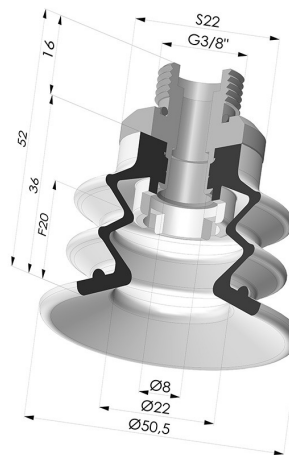

INFORMAÇÕES TÉCNICAS

Altura (em mm) :	52
Categoria :	Com fole
diâmetro do cano interno :	Macho G3/8"
diâmetro do lábio de contato :	50 mm
Faixa :	ventosa
Força horizontal :	78,5 N
Força vertical :	39,5 N
Forma :	2.5 Foles
Número de foles :	2.5 Foles
Série :	96C
Seta :	20 mm

Variações:

Referência da variação:

96C 50PU 38D-2

- Cor: Verde/Amarelo
- Dureza da costa: SH60 / SH30
- Matéria: Poliuretano

Produtos relacionados:

Inserto macho removível de 3/8G

Referência do produto: 9G38-2

Ventosa 2.5 Fole Série 96C Ø 50MM

Referência do produto: 96C 50-- A

Filtro flexível branco da série FIBS, Ø 36 mm

Referência do produto: FIBS 96 50