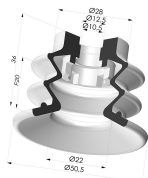

INFORMAÇÕES TÉCNICAS

Altura (em mm) :	45
Categoria :	Com fole
diâmetro do cano interno :	Fêmea G1/8"
diâmetro do lábio de contato :	50 mm
Faixa :	ventosa
Força horizontal :	78,5 N
Força vertical :	39,5 N
Forma :	2.5 Foles
Número de foles :	2.5 Foles
Série :	96C
Seta :	20 mm

Variações:

Referência da variação:

96C 50PU 18D-2-F

- Cor: Verde/Amarelo
- Dureza da costa: SH60 / SH30
- Matéria: Poliuretano

Produtos relacionados:

Conector fêmea removível de 1/8G - com filtro

Referência do produto: 9G18-2-F

Ventosa 2.5 Fole Série 96C Ø 50MM

Referência do produto: 96C 50-- A

Filtro flexível branco da série FIBS, Ø 36 mm

Referência do produto: FIBS 96 50