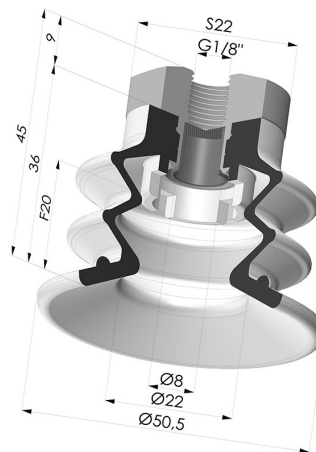

INFORMAÇÕES TÉCNICAS

Altura (em mm) :	45
Categoria :	Com fole
diâmetro do cano interno :	Fêmea G1/8"
diâmetro do lábio de contato :	50 mm
Faixa :	ventosa
Força horizontal :	78,5 N
Força vertical :	39,5 N
Forma :	2.5 Foles
Número de foles :	2.5 Foles
Série :	96C
Seta :	20 mm

Variações:

Referência da variação:

96C 50PU 18D-2-F

- Cor: Verde/Amarelo
- Dureza da costa: SH60 / SH30
- Matéria: Poliuretano

Produtos relacionados:

Conector fêmea removível de 1/8G - com filtro

Referência do produto: 9G18-2-F

Ventosa 2.5 Fole Série 96C Ø 50MM

Referência do produto: 96C 50-- A

Filtro flexível branco da série FIBS, Ø 36 mm

Referência do produto: FIBS 96 50