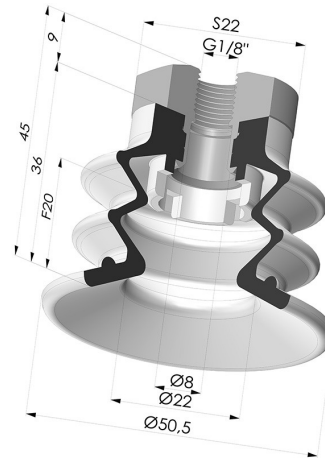

INFORMAÇÕES TÉCNICAS

Altura (em mm) :	45
Categoria :	Com fole
diâmetro do cano interno :	Fêmea G1/8"
diâmetro do lábio de contato :	50 mm
Faixa :	ventosa
Força horizontal :	78,5 N
Força vertical :	39,5 N
Forma :	2.5 Foles
Número de foles :	2.5 Foles
Série :	96C
Seta :	20 mm

Variações:

Referência da variação:

96C 50PU 18D-2

- Cor: Verde/Amarelo
- Dureza da costa: SH60 / SH30
- Matéria: Poliuretano

Produtos relacionados:

Ventosa 2.5 Fole Série 96C Ø 50MM
 Referência do produto: 96C 50-- A

Filtro flexível branco da série FIBS, Ø 36 mm
 Referência do produto: FIBS 96 50

Ventosa 2.5 Fole Série 96C Ø 50MM
 Referência do produto: 96C 50-- 18D-2