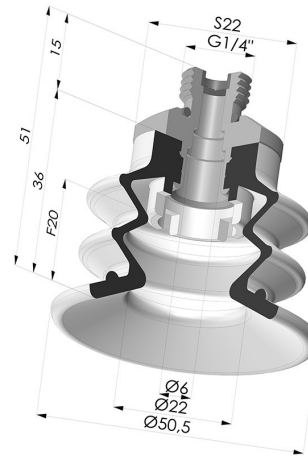

INFORMAÇÕES TÉCNICAS

Altura (em mm) :	51
Categoria :	Com fole
diâmetro do cano interno :	Macho G1/4"
diâmetro do lábio de contato :	50 mm
Faixa :	ventosa
Força horizontal :	78,5 N
Força vertical :	39,5 N
Forma :	2.5 Foles
Número de foles :	2.5 Foles
Série :	96C
Seta :	20 mm

Variações:

Referência da variação:

96C 50PU 14D-2-F

- Cor: Verde/Amarelo
- Dureza da costa: SH60 / SH30
- Matéria: Poliuretano

Produtos relacionados:

Inserto macho removível de 1/4G - com filtro

Referência do produto: 9G14-2-F

Ventosa 2.5 Fole Série 96C Ø 50MM

Referência do produto: 96C 50-- A