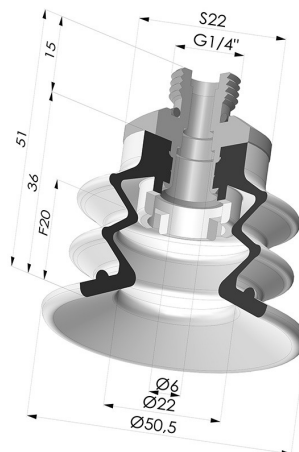

INFORMAÇÕES TÉCNICAS

Altura (em mm) :	51
Categoria :	Com fole
diâmetro do cano interno :	Macho G1/4"
diâmetro do lábio de contato :	50 mm
Faixa :	ventosa
Força horizontal :	78,5 N
Força vertical :	39,5 N
Forma :	2.5 Foles
Número de foles :	2.5 Foles
Série :	96C
Seta :	20 mm

Variações:

Referência da variação:

96C 50PU 14D-2

- Cor: Verde/Amarelo
- Dureza da costa: SH60 / SH30
- Matéria: Poliuretano

Produtos relacionados:

Inserto macho removível de 1/4G

Referência do produto: 9G14-2

Ventosa 2.5 Fole Série 96C Ø 50MM

Referência do produto: 96C 50-- A