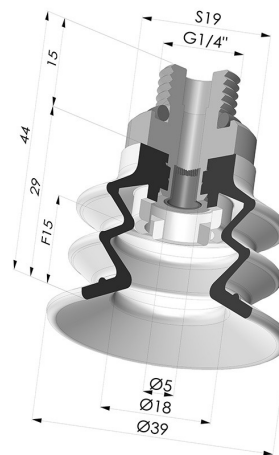

INFORMAÇÕES TÉCNICAS

Altura (em mm) :	44
Categoria :	Com fole
diâmetro do cano interno :	Macho G1/4"
diâmetro do lábio de contato :	40 mm
Faixa :	ventosa
Força horizontal :	49 N
Força vertical :	24,5 N
Forma :	2.5 Foles
Número de foles :	2.5 Foles
Série :	96C
Seta :	15 mm

Variações:

Referência da variação:

96C 40PU M14D-4-F

- Cor: Verde/Amarelo
- Dureza da costa: SH60 / SH30
- Matéria: Poliuretano

Produtos relacionados:

Ventosa 2.5 Fole Série 96C Ø 40MM
 Referência do produto: 96C 40-- A

Filtro flexível branco da série FIBS, Ø 29 mm
 Referência do produto: FIBS 96 40

Inserto macho removível de 1/4G - com filtro
 Referência do produto: 9MM14-4-F