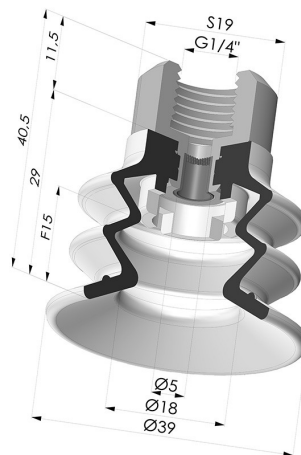

INFORMAÇÕES TÉCNICAS

Altura (em mm) :	40,5
Categoria :	Com fole
diâmetro do cano interno :	Fêmea G1/4"
diâmetro do lábio de contato :	40 mm
Faixa :	ventosa
Força horizontal :	49 N
Força vertical :	24,5 N
Forma :	2.5 Foles
Número de foles :	2.5 Foles
Série :	96C
Seta :	15 mm

Variações:

Referência da variação:

96C 40PU F14D-4-F

- Cor: Verde/Amarelo
- Dureza da costa: SH60 / SH30
- Matéria: Poliuretano

Produtos relacionados:

Ventosa 2.5 Fole Série 96C Ø 40MM
Referência do produto: 96C 40-- A

Filtro flexível branco da série FIBS, Ø 29 mm
Referência do produto: FIBS 96 40

Conector fêmea removível de 1/4G - com filtro
Referência do produto: 9MF14-4-F