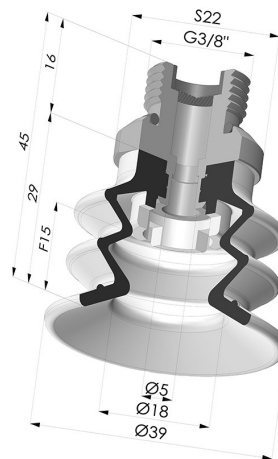

INFORMAÇÕES TÉCNICAS

Altura (em mm) :	45
Categoria :	Com fole
diâmetro do cano interno :	Macho G3/8"
diâmetro do lábio de contato :	40 mm
Faixa :	ventosa
Força horizontal :	49 N
Força vertical :	24,5 N
Forma :	2.5 Foles
Número de foles :	2.5 Foles
Série :	96C
Seta :	15 mm

Variações:

Referência da variação:

96C 40PU 38D-2-F

- Cor: Verde/Amarelo
- Dureza da costa: SH60 / SH30
- Matéria: Poliuretano

Produtos relacionados:

Inserto macho removível de 3/8G - com filtro

Referência do produto: 9M38-2-F

Ventosa 2.5 Fole Série 96C Ø 40MM

Referência do produto: 96C 40-- A

Filtro flexível branco da série FIBS, Ø 29 mm

Referência do produto: FIBS 96 40