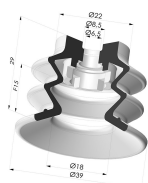

**INFORMAÇÕES TÉCNICAS**

<b>Altura (em mm) :</b>	47
<b>Categoria :</b>	Com fole
<b>diâmetro do cano interno :</b>	Fêmea G1/8"
<b>diâmetro do lábio de contato :</b>	40 mm
<b>Faixa :</b>	ventosa
<b>Força horizontal :</b>	49 N
<b>Força vertical :</b>	24,5 N
<b>Forma :</b>	2.5 Foles
<b>Número de foles :</b>	2.5 Foles
<b>Série :</b>	96C
<b>Seta :</b>	15 mm

**Variações:**

Referência da variação:

**96C 40PU 18D-3-BD**

- Cor: Verde/Amarelo
- Dureza da costa: SH60 / SH30
- Matéria: Poliuretano

**Produtos relacionados:**

**Conector fêmea removível de 1/8G - com 5 saídas**

Referência do produto: 9M18-3

**Ventosa 2.5 Fole Série 96C Ø 40MM**

Referência do produto: 96C 40-- A

**Filtro flexível branco da série FIBS, Ø 29 mm**

Referência do produto: FIBS 96 40