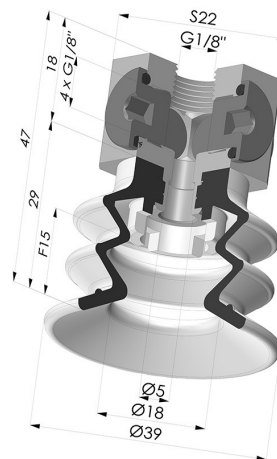

**INFORMAÇÕES TÉCNICAS**

<b>Altura (em mm) :</b>	47
<b>Categoria :</b>	Com fole
<b>diâmetro do cano interno :</b>	Fêmea G1/8"
<b>diâmetro do lábio de contato :</b>	40 mm
<b>Faixa :</b>	ventosa
<b>Força horizontal :</b>	49 N
<b>Força vertical :</b>	24,5 N
<b>Forma :</b>	2.5 Foles
<b>Número de foles :</b>	2.5 Foles
<b>Série :</b>	96C
<b>Seta :</b>	15 mm

**Variações:**

Referência da variação:

**96C 40PU 18D-3-BD**

- Cor: Verde/Amarelo
- Dureza da costa: SH60 / SH30
- Matéria: Poliuretano

**Produtos relacionados:**

**Conector fêmea removível de 1/8G - com 5 saídas**

Referência do produto: 9M18-3

**Ventosa 2.5 Fole Série 96C Ø 40MM**

Referência do produto: 96C 40-- A

**Filtro flexível branco da série FIBS, Ø 29 mm**

Referência do produto: FIBS 96 40