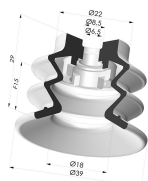

INFORMAÇÕES TÉCNICAS

Altura (em mm) :	37
Categoria :	Com fole
diâmetro do cano interno :	Fêmea G1/8"
diâmetro do lábio de contato :	40 mm
Faixa :	ventosa
Força horizontal :	49 N
Força vertical :	24,5 N
Forma :	2.5 Foles
Número de foles :	2.5 Foles
Série :	96C
Seta :	15 mm

Variações:

Referência da variação:

96C 40PU 18D-2-F

- Cor: Verde/Amarelo
- Dureza da costa: SH60 / SH30
- Matéria: Poliuretano

Produtos relacionados:

Conector fêmea removível de 1/8G - com filtro

Referência do produto: 9M18-2-F

Ventosa 2.5 Fole Série 96C Ø 40MM

Referência do produto: 96C 40-- A

Filtro flexível branco da série FIBS, Ø 29 mm

Referência do produto: FIBS 96 40