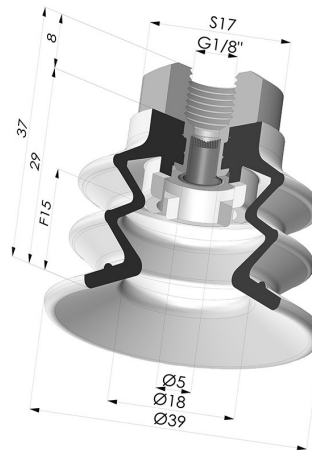

INFORMAÇÕES TÉCNICAS

Altura (em mm) :	37
Categoria :	Com fole
diâmetro do cano interno :	Fêmea G1/8"
diâmetro do lábio de contato :	40 mm
Faixa :	ventosa
Força horizontal :	49 N
Força vertical :	24,5 N
Forma :	2.5 Foles
Número de foles :	2.5 Foles
Série :	96C
Seta :	15 mm

Variações:

Referência da variação:

96C 40PU 18D-2-F

- Cor: Verde/Amarelo
- Dureza da costa: SH60 / SH30
- Matéria: Poliuretano

Produtos relacionados:

Conector fêmea removível de 1/8G - com filtro

Referência do produto: 9M18-2-F

Ventosa 2.5 Fole Série 96C Ø 40MM

Referência do produto: 96C 40-- A

Filtro flexível branco da série FIBS, Ø 29 mm

Referência do produto: FIBS 96 40