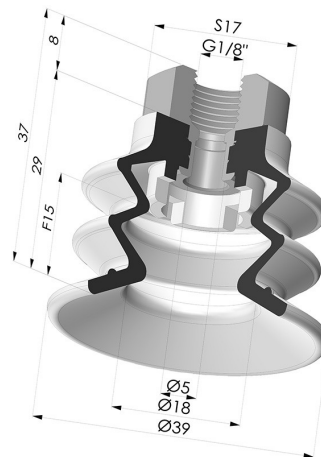

INFORMAÇÕES TÉCNICAS

Altura (em mm) :	37
Categoria :	Com fole
diâmetro do cano interno :	Fêmea G1/8"
diâmetro do lábio de contato :	40 mm
Faixa :	ventosa
Força horizontal :	49 N
Força vertical :	24,5 N
Forma :	2.5 Foles
Número de foles :	2.5 Foles
Série :	96C
Seta :	15 mm

Variações:

Referência da variação:

96C 40PU 18D-2

- Cor: Verde/Amarelo
- Dureza da costa: SH60 / SH30
- Matéria: Poliuretano

Produtos relacionados:

Inserto fêmea removível G1/8"

Referência do produto: 9M18-2

Ventosa 2.5 Fole Série 96C Ø 40MM

Referência do produto: 96C 40-- A

Filtro flexível branco da série FIBS, Ø 29 mm

Referência do produto: FIBS 96 40