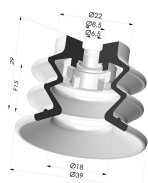

INFORMAÇÕES TÉCNICAS

Altura (em mm) :	37
Categoria :	Com fole
diâmetro do cano interno :	Fêmea G1/8"
diâmetro do lábio de contato :	40 mm
Faixa :	ventosa
Força horizontal :	49 N
Força vertical :	24,5 N
Forma :	2.5 Foles
Número de foles :	2.5 Foles
Série :	96C
Seta :	15 mm

Variações:

Referência da variação:

96C 40PU 18D-2

- Cor: Verde/Amarelo
- Dureza da costa: SH60 / SH30
- Matéria: Poliuretano

Produtos relacionados:

Inserto fêmea removível G1/8"

Referência do produto: 9M18-2

Ventosa 2.5 Fole Série 96C Ø 40MM

Referência do produto: 96C 40-- A

Filtro flexível branco da série FIBS, Ø 29 mm

Referência do produto: FIBS 96 40