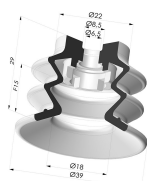

INFORMAÇÕES TÉCNICAS

Altura (em mm) :	44
Categoria :	Com fole
diâmetro do cano interno :	Macho G1/4"
diâmetro do lábio de contato :	40 mm
Faixa :	ventosa
Força horizontal :	49 N
Força vertical :	24,5 N
Forma :	2.5 Foles
Número de foles :	2.5 Foles
Série :	96C
Seta :	15 mm

Variações:

Referência da variação:

96C 40PU 14D-2-GIC

- Cor: Verde/Amarelo
- Dureza da costa: SH60 / SH30
- Matéria: Poliuretano

Produtos relacionados:

Inserto macho removível 1/4G - com jato

Referência do produto: 9M14-2-GIC

Ventosa 2.5 Fole Série 96C Ø 40MM

Referência do produto: 96C 40-- A

Filtro flexível branco da série FIBS, Ø 29 mm

Referência do produto: FIBS 96 40