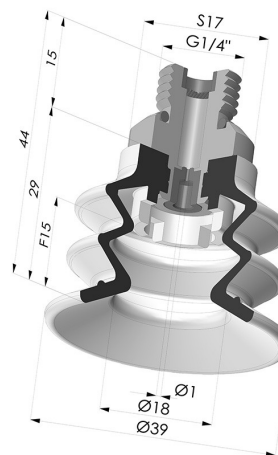

INFORMAÇÕES TÉCNICAS

Altura (em mm) :	44
Categoria :	Com fole
diâmetro do cano interno :	Macho G1/4"
diâmetro do lábio de contato :	40 mm
Faixa :	ventosa
Força horizontal :	49 N
Força vertical :	24,5 N
Forma :	2.5 Foles
Número de foles :	2.5 Foles
Série :	96C
Seta :	15 mm

Variações:

Referência da variação:

96C 40PU 14D-2-GIC

- Cor: Verde/Amarelo
- Dureza da costa: SH60 / SH30
- Matéria: Poliuretano

Produtos relacionados:

Inserto macho removível 1/4G - com jato

Referência do produto: 9M14-2-GIC

Ventosa 2.5 Fole Série 96C Ø 40MM

Referência do produto: 96C 40-- A

Filtro flexível branco da série FIBS, Ø 29 mm

Referência do produto: FIBS 96 40