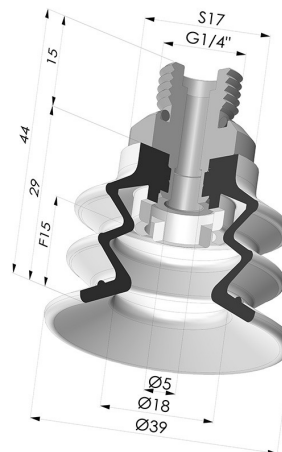

INFORMAÇÕES TÉCNICAS

Altura (em mm) :	44
Categoria :	Com fole
diâmetro do cano interno :	Macho G1/4"
diâmetro do lábio de contato :	40 mm
Faixa :	ventosa
Força horizontal :	49 N
Força vertical :	24,5 N
Forma :	2.5 Foles
Número de foles :	2.5 Foles
Série :	96C
Seta :	15 mm

Variações:

Referência da variação:

96C 40PU 14D-2

- Cor: Verde/Amarelo
- Dureza da costa: SH60 / SH30
- Matéria: Poliuretano

Produtos relacionados:

Inserto macho removível de 1/4G

Referência do produto: 9M14-2

Filtro flexível branco da série FIBS, Ø 29 mm

Referência do produto: FIBS 96 40

Ventosa 2.5 Fole Série 96C Ø 40MM

Referência do produto: 96C 40-- 18D-2