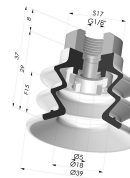

INFORMAÇÕES TÉCNICAS

Altura (em mm) :	44
Categoria :	Com fole
diâmetro do cano interno :	Macho G1/4"
diâmetro do lábio de contato :	40 mm
Faixa :	ventosa
Força horizontal :	49 N
Força vertical :	24,5 N
Forma :	2.5 Foles
Número de foles :	2.5 Foles
Série :	96C
Seta :	15 mm

Variações:

Referência da variação:

96C 40PU 14D-2

- Cor: Verde/Amarelo
- Dureza da costa: SH60 / SH30
- Matéria: Poliuretano

Produtos relacionados:

Inserto macho removível de 1/4G

Referência do produto: 9M14-2

Filtro flexível branco da série FIBS, Ø 29 mm

Referência do produto: FIBS 96 40

Ventosa 2.5 Fole Série 96C Ø 40MM

Referência do produto: 96C 40-- 18D-2