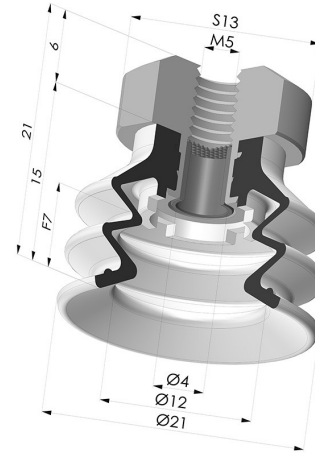

INFORMAÇÕES TÉCNICAS

Altura (em mm) :	21
Categoria :	Com fole
diâmetro do cano interno :	M5
diâmetro do lábio de contato :	20 mm
Faixa :	ventosa
Força horizontal :	14 N
Força vertical :	7 N
Forma :	2.5 Foles
Número de foles :	2.5 Foles
Série :	96C
Seta :	7 mm

Variações:

Referência da variação:

96C 20PU FM5F

- Cor: Verde/Amarelo
- Dureza da costa: SH60 / SH30
- Matéria: Poliuretano

Produtos relacionados:

Conector fêmea M5 removível - com filtro

Referência do produto: 9PM5-2-F

Ventosa 2.5 Fole Série 96C Ø 20MM

Referência do produto: 96C 20-- A