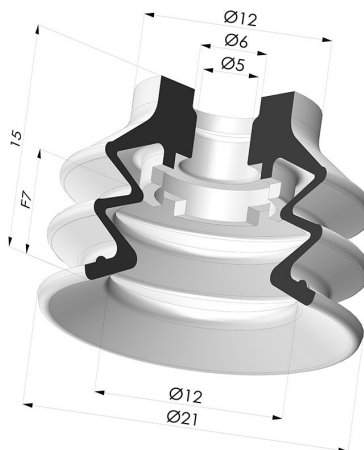

INFORMAÇÕES TÉCNICAS

Altura (em mm) :	15
Categoria :	Com fole
diâmetro do cano interno :	5 mm
diâmetro do lábio de contato :	20 mm
Faixa :	ventosa
Força horizontal :	14 N
Força vertical :	7 N
Forma :	2.5 Foles
Número de foles :	2.5 Foles
Série :	96C
Seta :	7 mm

Variações:

Referência da variação:

96C 20PU A

- Cor: Verde/Amarelo
- Dureza da costa: SH60 / SH30
- Matéria: Poliuretano

Produtos relacionados:

Inserto fêmea removível M5

Referência do produto:
9PM5-2

Conector fêmea M5 removível - com filtro

Referência do produto:
9PM5-2-F

Inserto fêmea removível M5 - com bico

Referência do produto:
9PM5-2-GIC

Inserto macho removível de 1/8G - com filtro

Referência do produto:
9PM18-4-F

Conector fêmea removível de 1/8G - com filtro