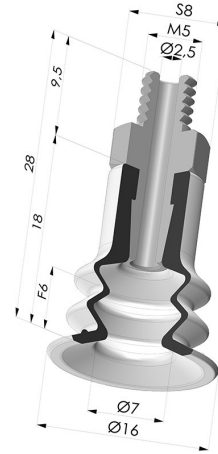

INFORMAZIONI TECNICHE

Altezza (in mm) :	28
Categoria :	A soffiatti
Corsa :	6 mm
Diametro del collo interno :	M5
Diametro labbro :	15 mm
Forma :	2,5 soffiatti
Forza orizzontale :	6 N
Forza verticale :	3 N
Gamma :	Ventosa
Numero di soffiatti :	2,5 soffiatti
Serie :	96

Varianti:

Riferimento variante:
96 15SL M5

- Colore: Rosso Certificato alimentare CE
- Durezza Shore: SH 60
- Materiale: Silicone

Riferimento variante:
96 15SLT M5

- Colore: Trasparente Certificato alimentare CE
- Durezza Shore: SH 60
- Materiale: Silicone

Riferimento variante:
96 15NI M5

- Colore: Nero
- Durezza Shore: SH50
- Materiale: Nitrile

Prodotti correlati:

Ventosa 2.5 Soffietti Serie 96 Ø 15MM

Riferimento prodotto: 96 15-- A

Inserto a resca Maschio M5

Riferimento prodotto: 9MM5