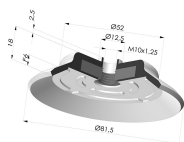

INFORMAZIONI TECNICHE

Altezza (in mm) :	18
Categoria :	Piatte
Corsa :	6 mm
Diametro del collo interno :	Femmina G1/4"
Diametro labbro :	81.5 mm
Forma :	Piatta
Forza orizzontale :	245 N
Forza verticale :	123 N
Gamma :	Ventosa
Numero di soffietti :	0.5 soffietto
Serie :	PFG

Varianti:

Riferimento variante:
PFG 80SLT F14

- Colore: Trasparente Certificato alimentare CE
- Durezza Shore: SH 60
- Materiale: Silicone

Riferimento variante:
PFG 80NI F14

- Colore: Nero
- Durezza Shore: SH50
- Materiale: Nitrile

Prodotti correlati:

Ventosa Piatta Serie PFG Ø 81.5 mm

Riferimento prodotto: PFG 80-- A