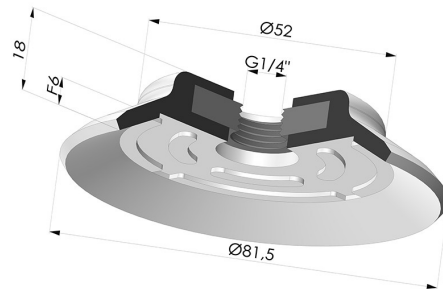

INFORMAZIONI TECNICHE

Altezza (in mm) :	18
Categoria :	Piatte
Corsa :	6 mm
Diametro del collo interno :	Femmina G1/4"
Diametro labbro :	81.5 mm
Forma :	Piatta
Forza orizzontale :	245 N
Forza verticale :	123 N
Gamma :	Ventosa
Numero di soffietti :	0.5 soffietto
Serie :	PFG

Varianti:

Riferimento variante:
PFG 80SLT F14

- Colore: Trasparente Certificato alimentare CE
- Durezza Shore: SH 60
- Materiale: Silicone

Riferimento variante:
PFG 80NI F14

- Colore: Nero
- Durezza Shore: SH50
- Materiale: Nitrile

Prodotti correlati:

Ventosa Piatta Serie PFG Ø 81.5 mm

Riferimento prodotto: PFG 80-- A