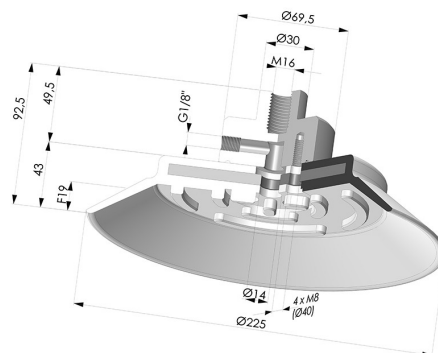

INFORMAZIONI TECNICHE

| | |
|-------------------------------------|---------------|
| Altezza (in mm) : | 92.5 |
| Categoria : | Piatte |
| Corsa : | 19 mm |
| Diametro alto : | Femmina M16 |
| Diametro del collo interno : | M16 |
| Diametro labbro : | 225 mm |
| Forma : | Piatta |
| Forza orizzontale : | 1806 N |
| Forza verticale : | 903.5 N |
| Gamma : | Ventosa |
| Numero di soffietti : | 0.5 soffietto |
| Serie : | PFYK |

Varianti:

Riferimento variante:

PFYK 230NI 16

- Colore: Nero
- Durezza Shore: SH50
- Materiale: Nitrile