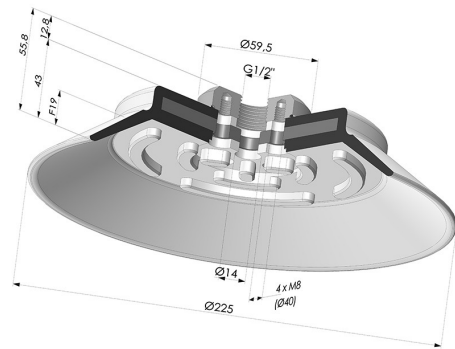

INFORMAZIONI TECNICHE

Altezza (in mm) :	56
Categoria :	Piatte
Corsa :	19 mm
Diametro alto :	G1/2"
Diametro del collo interno :	Femmina G1/2"
Diametro esterno :	225 mm
Diametro labbro :	225 mm
Forma :	Piatta
Forza orizzontale :	1806 N
Forza verticale :	903 N
Gamma :	Ventosa
Numero di soffietti :	0.5 soffietto
Serie :	PFTF

Varianti:

Riferimento variante:

PFTF 230SNI 1/2

- Colore: Nero
- Durezza Shore: SH50
- Materiale: Nitrile